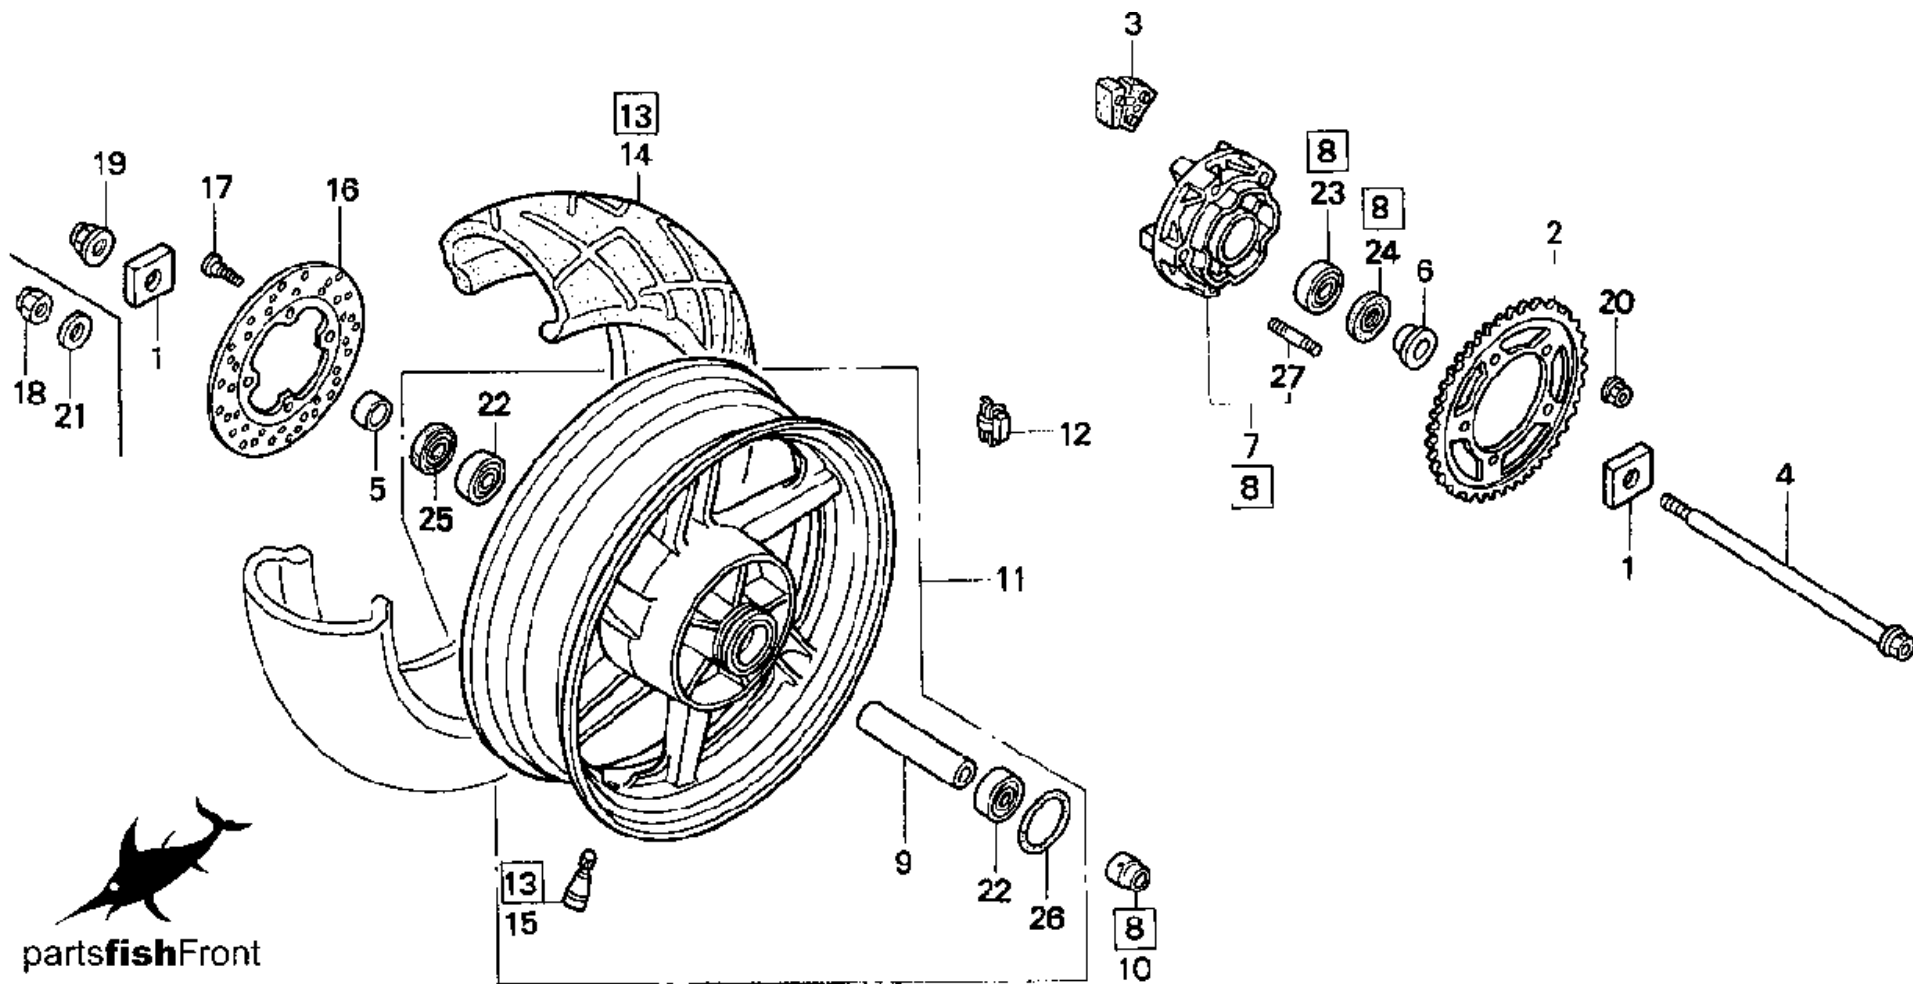

1997 HONDA CBR900RR - REAR WHEEL

CLICK BELOW FOR MORE INFO		
No.	Part No.	Description
2	41201-MAS-670	SPROCKET (43T)
3	41241-MA6-000	DAMPER, RR. WHEEL
4	42301-MAS-000	AXLE, RR. WHEEL
5	42312-MAE-010	COLR, RR. BRAKE SIDE
8	42615-MAS-000	FLANGE SUB-ASSY.
9	42620-MW0-010	COLLAR, RR.
10	42625-MAS-000	COLLAR B, RR.
11	42650-MAS-670ZA	WHEEL SUB, RR. *NH1*
12	42704-MB0-000	WEIGHT (10G)
12	42705-MB0-000	WEIGHT (20G)
12	42706-MB0-000	WEIGHT (30G)
14	42711-MAS-003	TIRE (180/55-ZR17)
15	42753-ML7-003	VALVE, RIM
16	43251-MV4-000	DISK, RR. BRAKE
17	90105-MV9-003	BOLT, DISK (8X24)
18	90305-KZ4-891	NUT, U (18MM)
20	90306-KF0-003	NUT, FLANGE (12MM)
21	90401-MAS-000	WASHER (20X31.5X2)
22	91052-MAE-004	BEARING (6204UU)
23	91051-MAS-003	BEARING (6322)
24	91252-MAS-003	DUST SEAL
25	91253-MAE-003	DUST SEAL
26	91302-MA6-003	O-RING (61X2)
27	90102-MAS-000	BOLT, STUD (12X25)