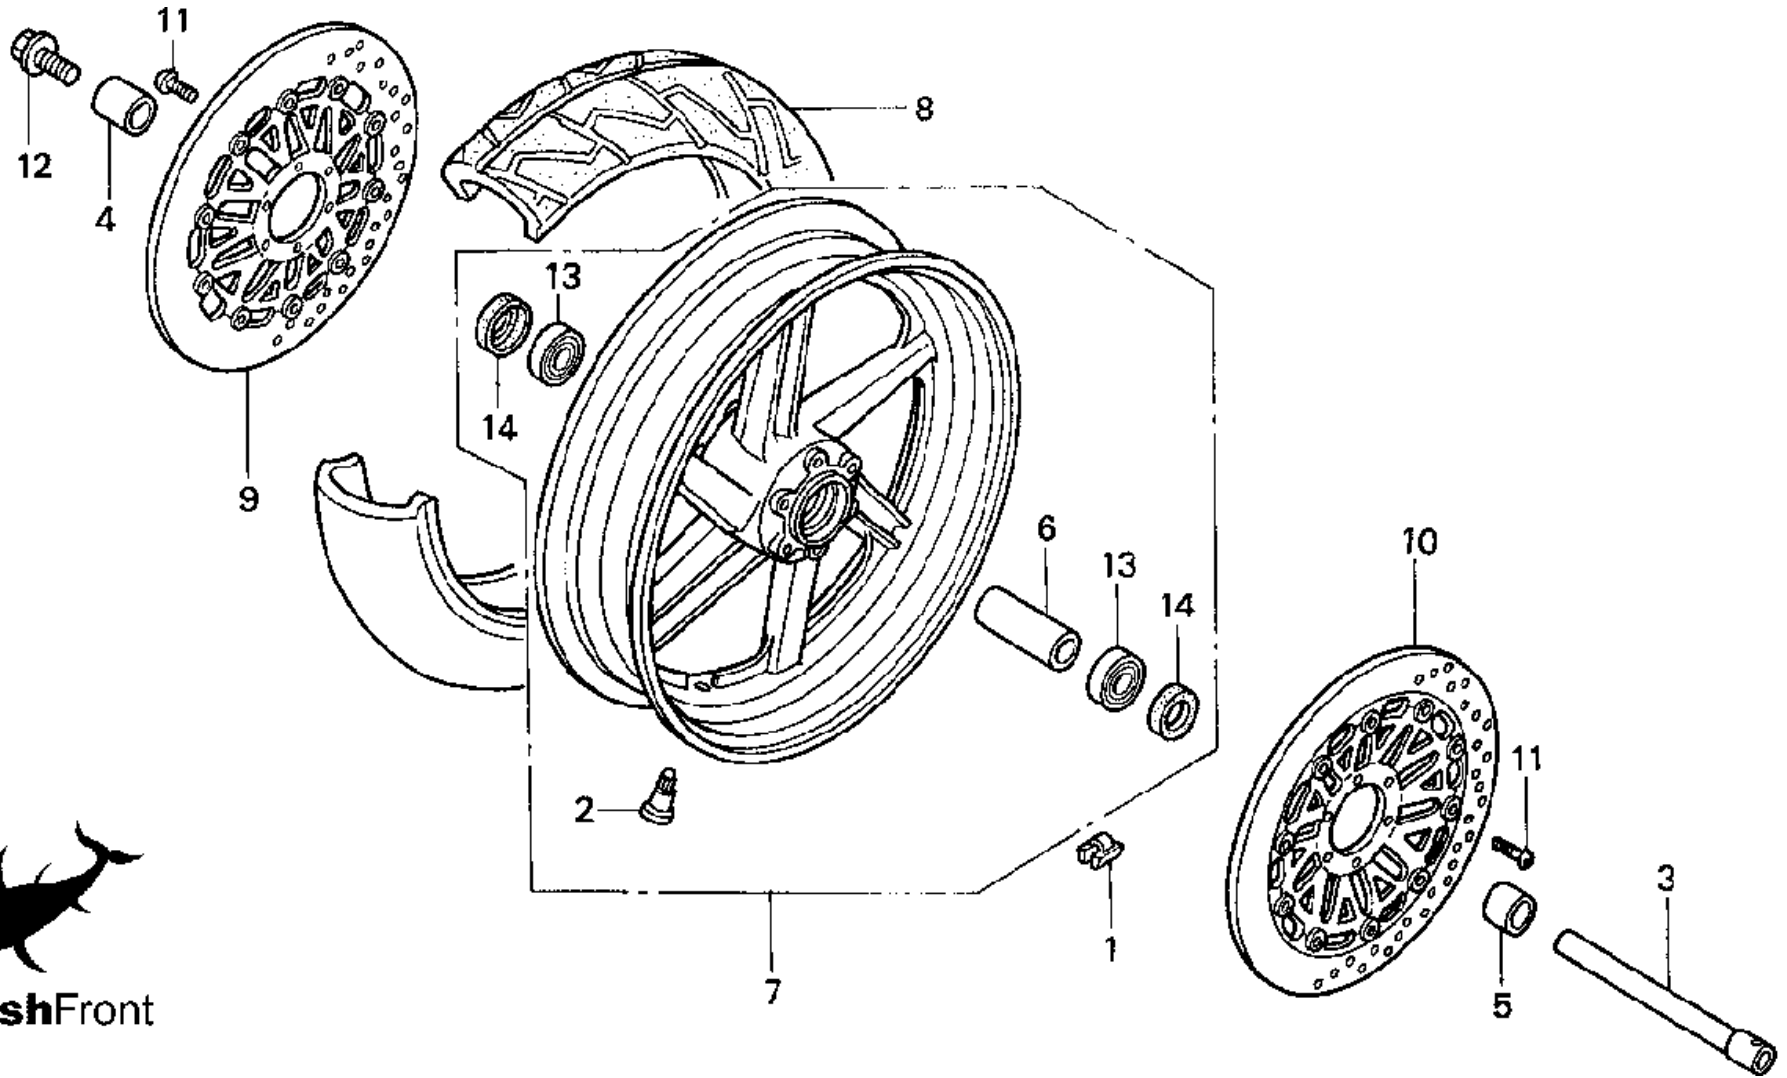

parts**fish**Front

1997 HONDA CBR900RR

FRONT WHEEL

CLICK BELOW FOR MORE INFO

No.	Part No.	Description
1	42704-MB0-000	WEIGHT (10G)
1	42705-MB0-000	WEIGHT (20G)
1	42706-MB0-000	WEIGHT (30G)
2	42753-ML7-003	VALVE, RIM
3	44301-MW0-000	AXLE, FR. WHEEL
4	44311-MAE-000	COLLAR, R. FR.
5	44312-MAE-000	COLLAR, L. FR.
6	44620-MR7-000	COLLAR, FR.
7	44650-MAE-305ZA	WHEEL SET, FR. *NH1*
8	44711-MAS-003	TIRE (130/70ZR16)
9	45120-MZ7-000	DISK, FR. BRAKE
10	45220-MZ7-000	DISK, L. FR. BRAKE
11	90105-KV3-851	BOLT, DISK (6X17)
12	90305-ML7-000	BOLT, FR. AXLE
13	91054-MN8-741	BEARING (6004)
14	91257-MAY-003	DUST SEAL (28X42X8)