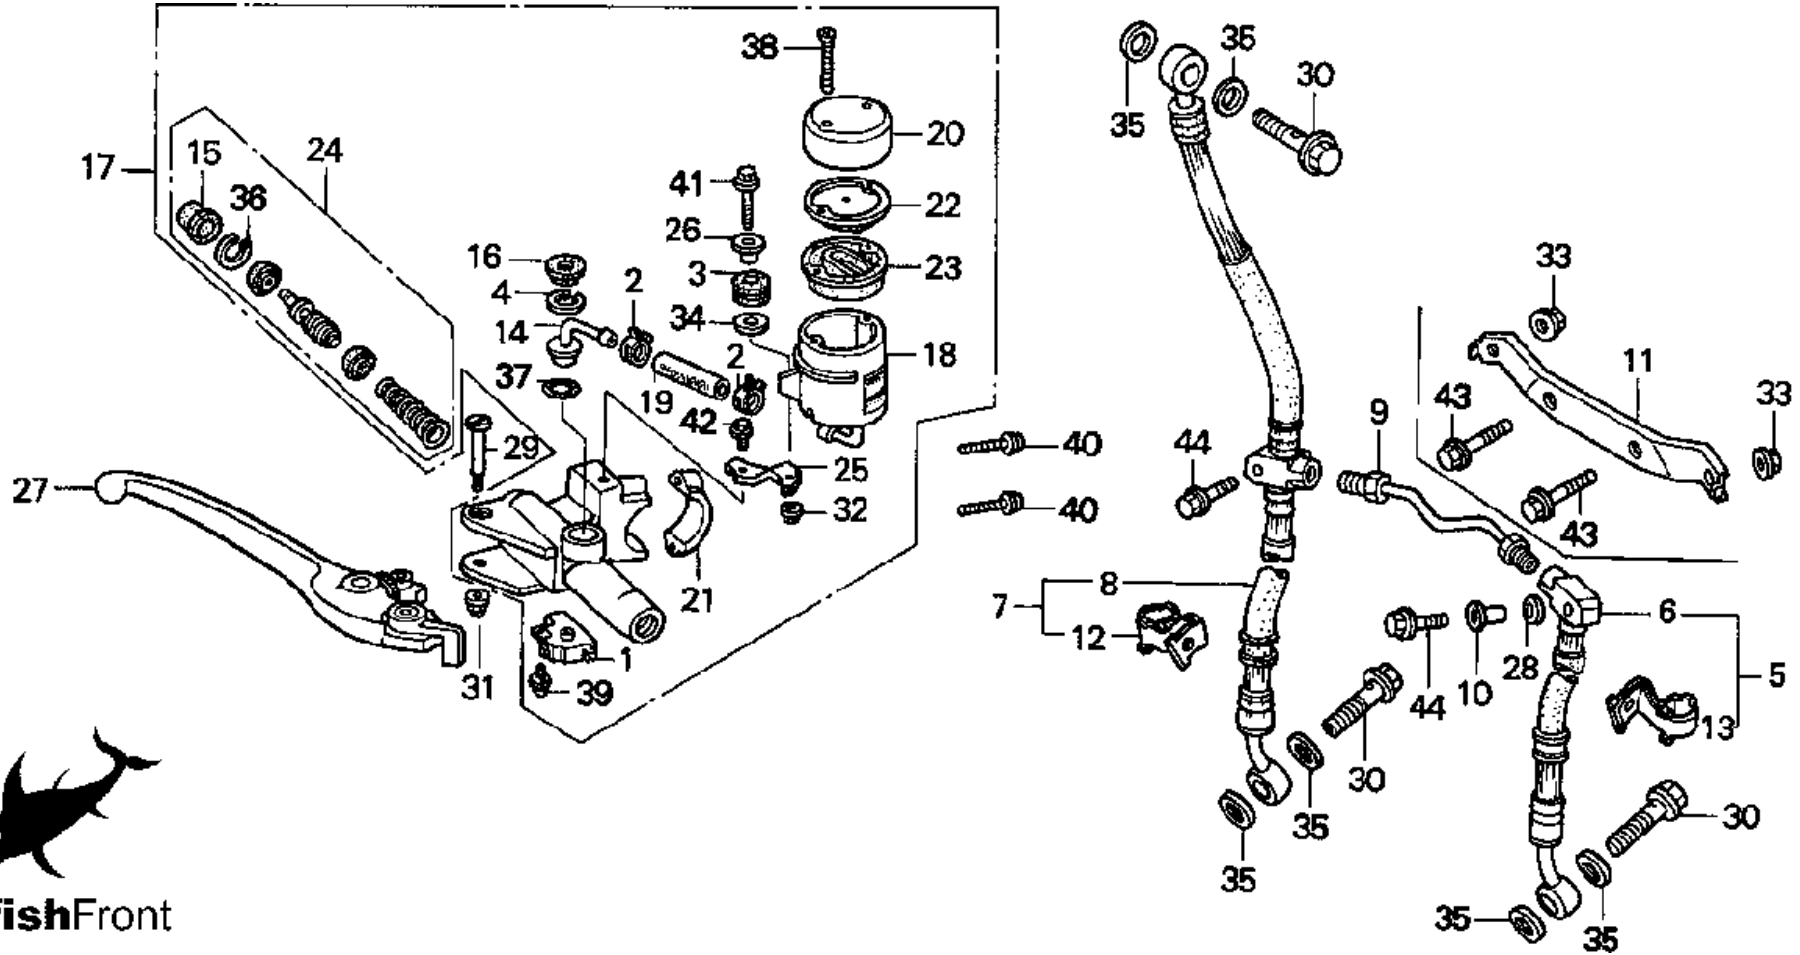

1997 HONDA CBR900RR

FRONT FENDER

CLICK BELOW FOR MORE INFO

No.	Part No.	Description
1	61100-MAS-000ZB	FENDER, FR. *NH1*
1	61100-MAS-000ZD	FENDER, FR. *R158P*
2	61101-MAS-000	PLATE, FR. FENDER
3	61102-MAS-000ZB	STAY A, FR. *NH1*
4	61105-MAS-000ZB	COVER, R. FR. *NH1*
5	61106-MAS-000ZB	COVER, L. FR. *NH1*
6	61120-MAS-000	STAY B, R. FR.
7	61170-MAS-000	STAY B, L. FR.
8	61317-KG0-000	PLATE
9	90104-MN4-000	SCREW (6X19)
10	90113-MAS-000	BOLT, SPECIAL (6MM)
11	90320-747-000	NUT, SPRING (6MM)