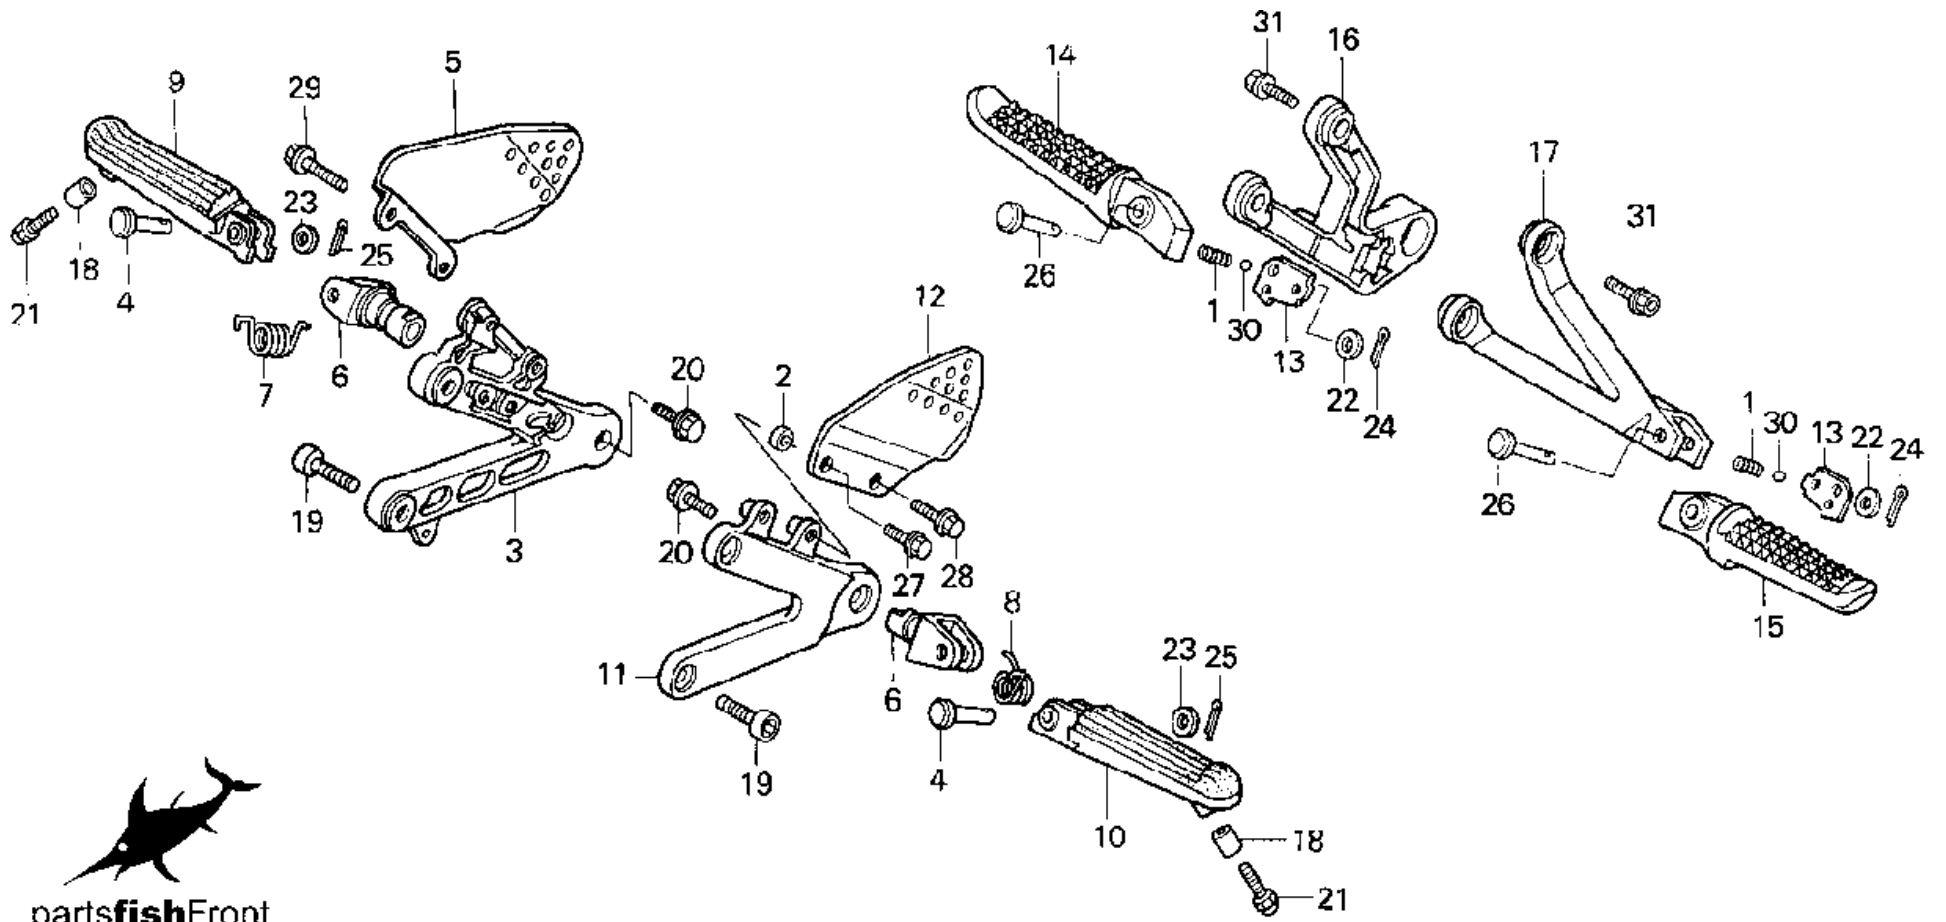

1997 HONDA CBR900RR - STEP

CLICK BELOW FOR MORE INFO		
No.	Part No.	Description
1	28333-300-000	SPRING
2	44835-167-830	COLLAR, CABLE CLAMP
3	50600-MW0-000	HOLDER, R. STEP
4	50603-GS9-010	PIN
5	50607-MAE-000	GUARD, R. STEP
6	50612-MAS-000	BRACKET, MAIN STEP
7	50617-445-840	SPRING, R.
8	50644-445-840	SPRING, L.
9	50660-KV3-700	ARM COMP., R. STEP
10	50670-KV3-700	ARM COMP., L. STEP
11	50700-MV4-000	HOLDER, L. STEP
12	50707-MAE-000	GUARD, L. STEP
13	50718-KT7-761	PLATE
14	50720-KT7-760	BAR, R. PILLION STEP
15	50730-KT7-760	BAR, L. PILLION STEP

16	50750-MW0-000	HOLDER, R.
17	50760-MW0-000	HOLDER, L.
18	52486-074-000	COLLAR
19	90102-MN8-700	BOLT, SOCKET (8X25)
20	90102-MW0-000	BOLT, FLANGE (10X20)
21	92501-08030-0A	BOLT, CAP (8X30)
22	94101-06800	WASHER, PLAIN (6MM)
23	94102-08000	WASHER, PLAIN (8MM)
24	94201-16120	PIN, SPLIT (1.6X12)
25	94201-20150	PIN, SPLIT (2.0X15)
26	95015-83000	PIN C
27	96001-06016-00	BOLT, FLANGE (6X16)
28	96001-06022-00	BOLT, FLANGE (6X22)
29	96001-06028-00	BOLT, FLANGE (6X28)
30	96211-08000	BALL (#8) (1/4)
31	96400-08028-00	BOLT, FLANGE (8X28)