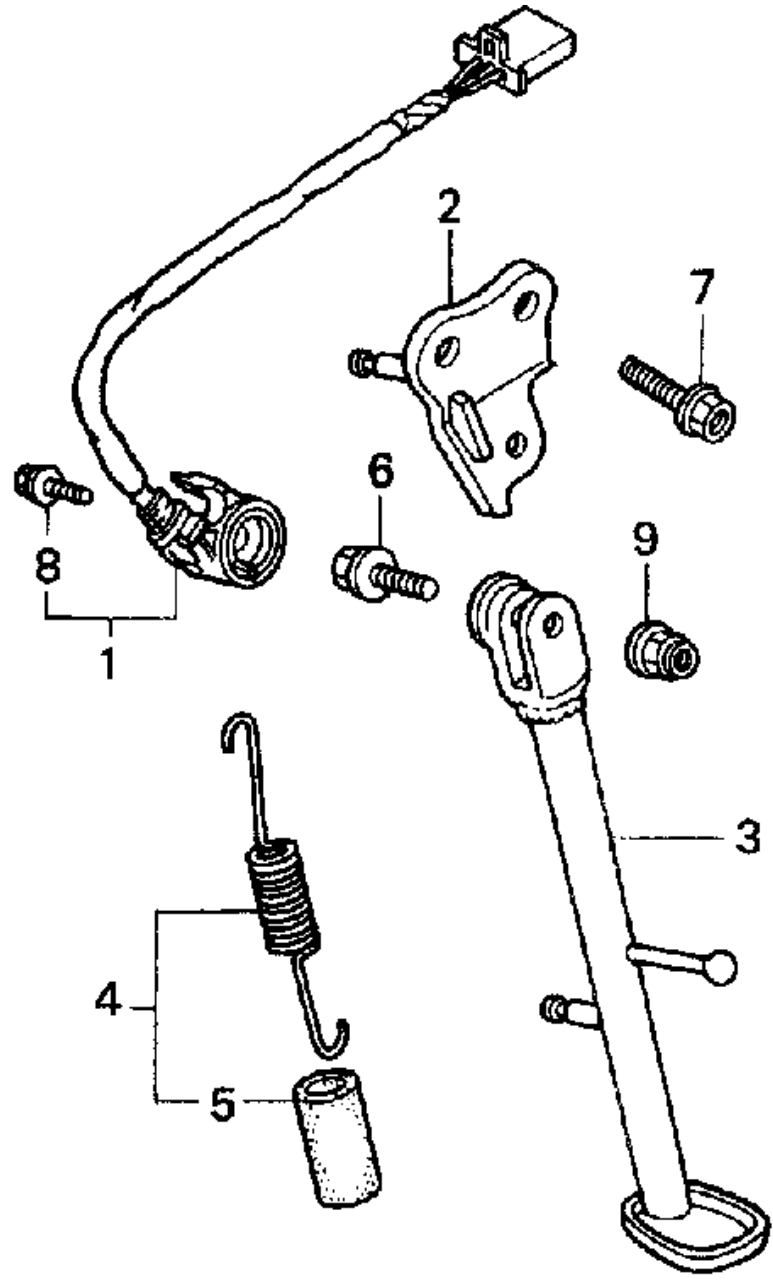

1997 HONDA CBR900RR

STAND

CLICK BELOW FOR MORE INFO

No.	Part No.	Description
1	35700-MV9-305	SWITCH, SIDE STAND
2	50150-MW0-000	BRACKET, SIDE STAND
3	50530-MAS-000	BAR, SIDE STAND
4	50540-MW0-000	SPRING, SIDE STAND
5	50543-MT3-611	TUBE
6	90108-MK6-670	BOLT
7	90133-MR8-000	BOLT, FLANGE (10X32)
8	90147-MK6-671	BOLT, SPECIAL (6X16)
9	90203-MF9-710	NUT, SIDE STAND