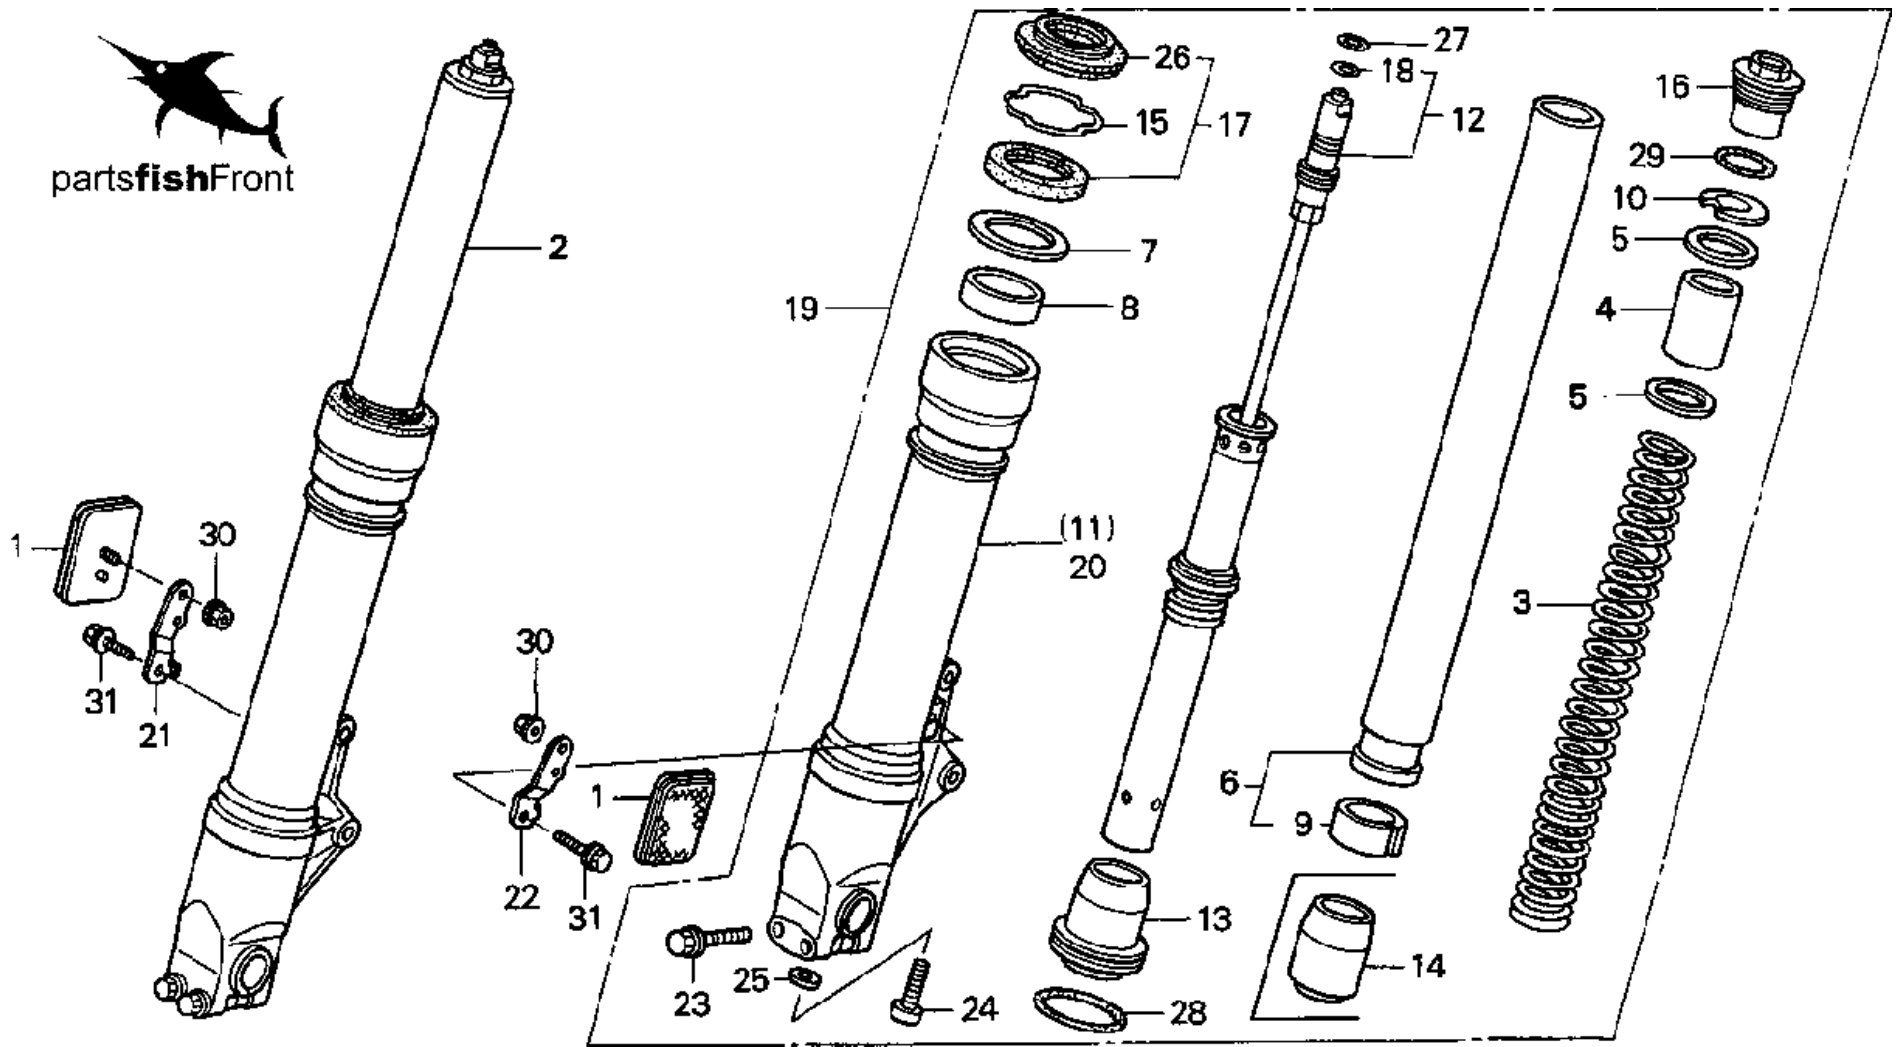

parts**fish**Front

1997 HONDA CBR900RR

FRONT WHEEL

CLICK BELOW FOR MORE INFO

No.	Part No.	Description
1	42704-MB0-000	WEIGHT (10G)
1	42705-MB0-000	WEIGHT (20G)
1	42706-MB0-000	WEIGHT (30G)
2	42753-ML7-003	VALVE, RIM
3	44301-MW0-000	AXLE, FR. WHEEL
4	44311-MAE-000	COLLAR, R. FR.
5	44312-MAE-000	COLLAR, L. FR.
6	44620-MR7-000	COLLAR, FR.
7	44650-MAE-305ZA	WHEEL SET, FR. *NH1*
8	44711-MAS-003	TIRE (130/70ZR16)
9	45120-MZ7-000	DISK, FR. BRAKE
10	45220-MZ7-000	DISK, L. FR. BRAKE
11	90105-KV3-851	BOLT, DISK (6X17)
12	90305-ML7-000	BOLT, FR. AXLE
13	91054-MN8-741	BEARING (6004)
14	91257-MAY-003	DUST SEAL (28X42X8)