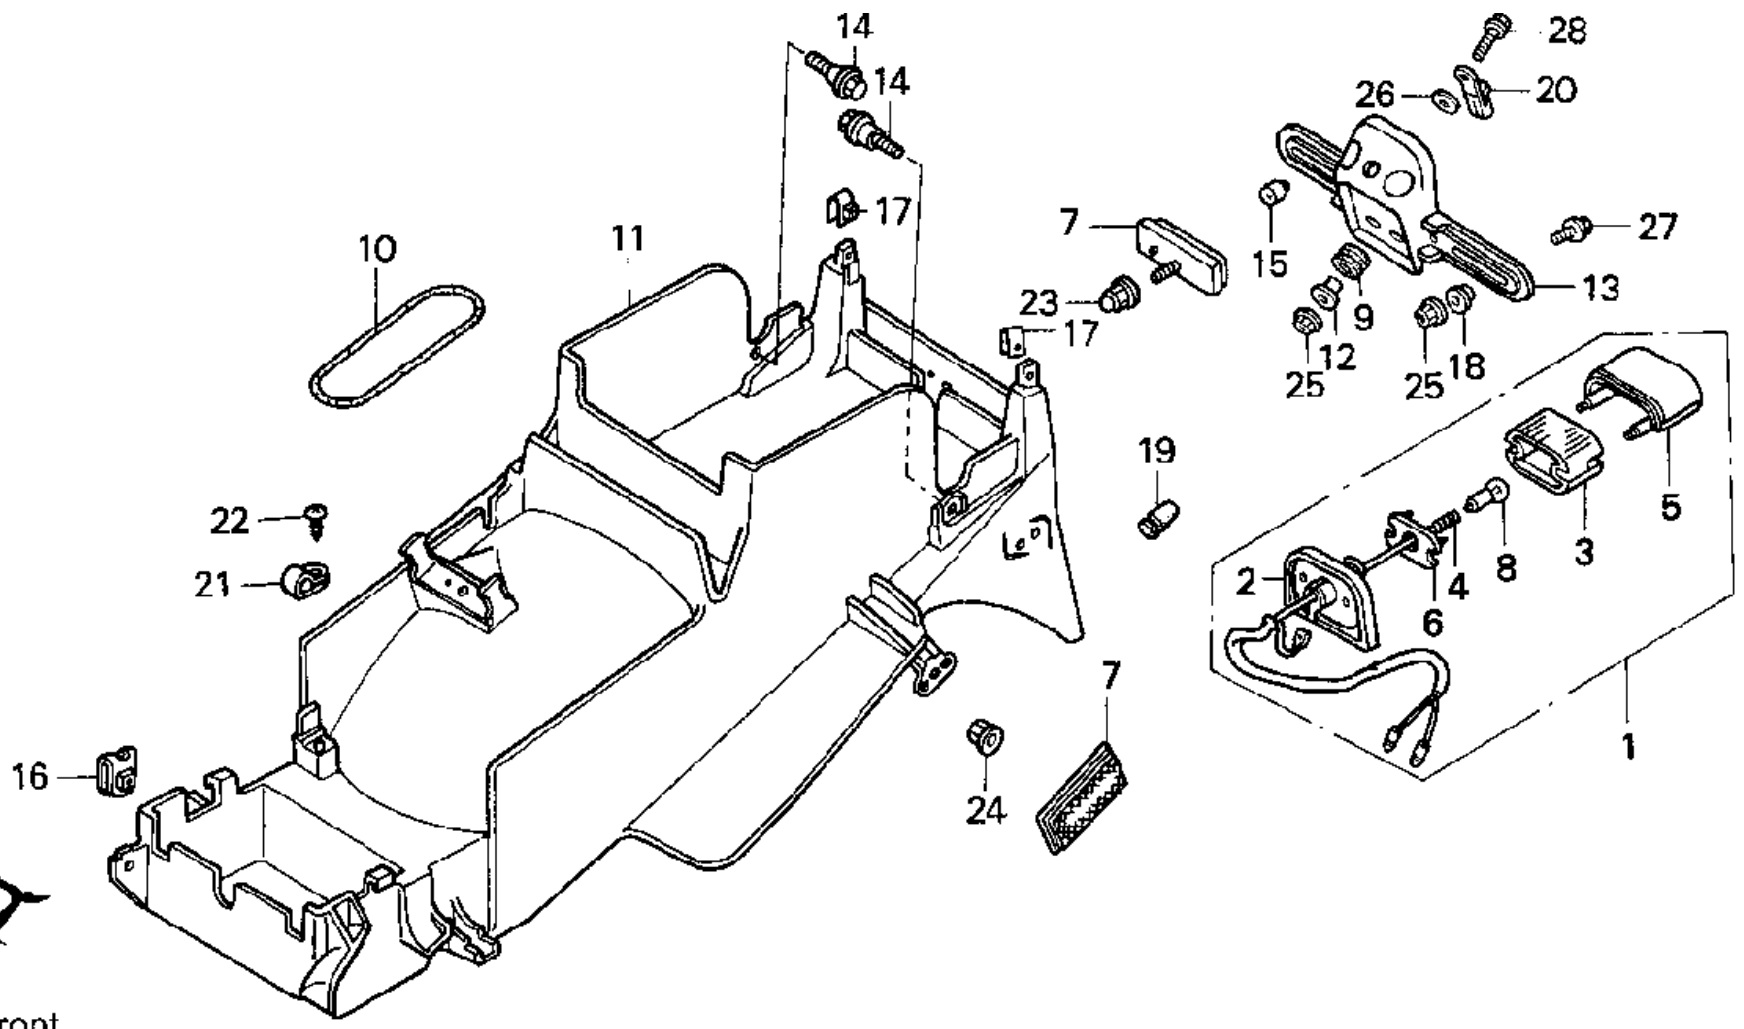

1997 HONDA CBR900RR - REAR FENDER

CLICK BELOW FOR MORE INFO		
No.	Part No.	Description
1	33720-MV9-670	LIGHT ASSY., LICENSE
2	33721-MB2-003	BASE COMP.
3	33722-MB1-013	LENS, LICENSE
4	33725-MV9-670	WIRE, LICENSE LIGHT
5	33727-ME4-671	COVER, LICENSE LIGHT
6	33729-MB1-003	GASKET, LENS
7	33741-MS6-921	REFLECTOR, REFLEX
8	34909-505-610	BULB (12V4CP)
9	61103-357-000	RUBBER, FR.
10	64111-181-000	BAND, FR.
11	80100-MAS-670	FENDER, RR.
12	80114-KE2-940	COLLAR, RR. FENDER
13	84701-ML7-670	BRKT, NUMBER PLATE

14	96001-06025-00	BOLT, FLANGE (6X25)
15	90302-MB2-000	NUT, SPECIAL (4MM)
16	90305-KT7-000	NUT, CLIP (6MM)
17	90321-GS6-670	NUT, CLIP (6MM)
18	90502-VA4-640	WASHER (6X20)
19	90899-422-610	PLUG, CONE TYPE
20	91410-679-000	CLIP (2X60)
21	91475-SB6-000	CLIP, WIRE HARNESS
22	93913-24120	SCREW, TAP (4X10)
23	94021-05000-0S	NUT, CAP (5MM)
24	94050-05070	NUT, FLANGE (5MM)
25	94050-06000	NUT, FLANGE (6MM)
27	96300-06016-00	BOLT, FLANGE (6X16)
28	96300-06025-08	BOLT, FLANGE (6X25)