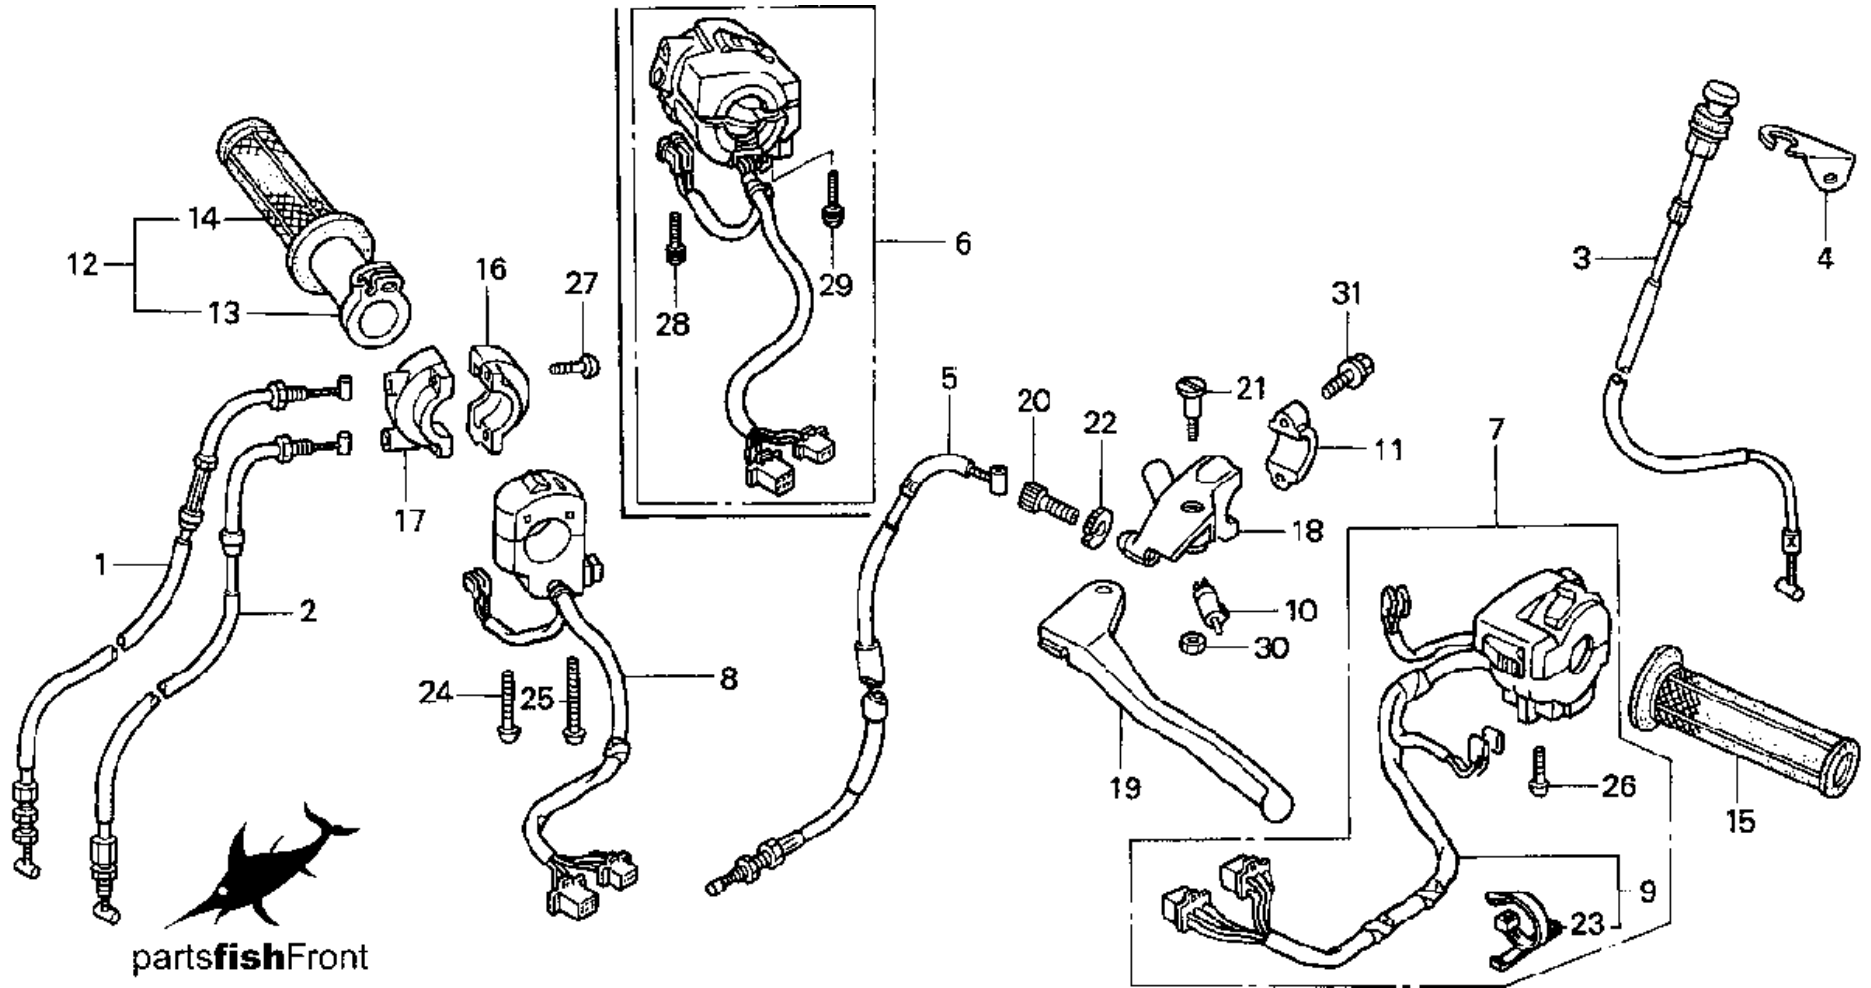

1997 HONDA CBR900RR

HANDLE SWITCH

CLICK BELOW FOR MORE INFO

No.	Part No.	Description
1	17910-MAS-000	CABLE A, THROTTLE
2	17920-MW0-000	CABLE B, THROTTLE
3	17950-MAS-000	CABLE COMP., CHOKE
4	17951-MV4-000	STAY, CHOKE CABLE
5	22870-MAS-000	CABLE COMP., CLUTCH
6	35013-MAS-730	SWITCH, STARTER KILL
7	35020-MAS-670	SWITCH, TURN SIGNAL
10	35330-413-003	SWITCH, FR. LEVER
11	45517-166-006	HOLDER
12	53140-KY6-000	GRIP COMP., R.
14	53165-KT8-710	GRIP, R. HANDLE
15	53166-KT8-710	GRIP, L. HANDLE
18	53172-KT8-710	BRACKET, HANDLEBAR
19	53178-KV3-000	LEVER, L. HANDLEBAR
20	53192-312-000	BOLT
21	90113-438-000	BOLT, L.
22	90321-MA6-750	NUT, FIXING
23	91548-SA5-003	BAND, HARNESS
26	93500-05020-0A	SCREW, PAN (5X20)
28	93892-05020-07	SCREW-WASHER (5X20)
29	93892-05025-07	SCREW-WASHER (5X25)
30	94001-06200-0S	NUT, HEX. (6MM)
31	96001-06022-07	BOLT, FLANGE (6X22)