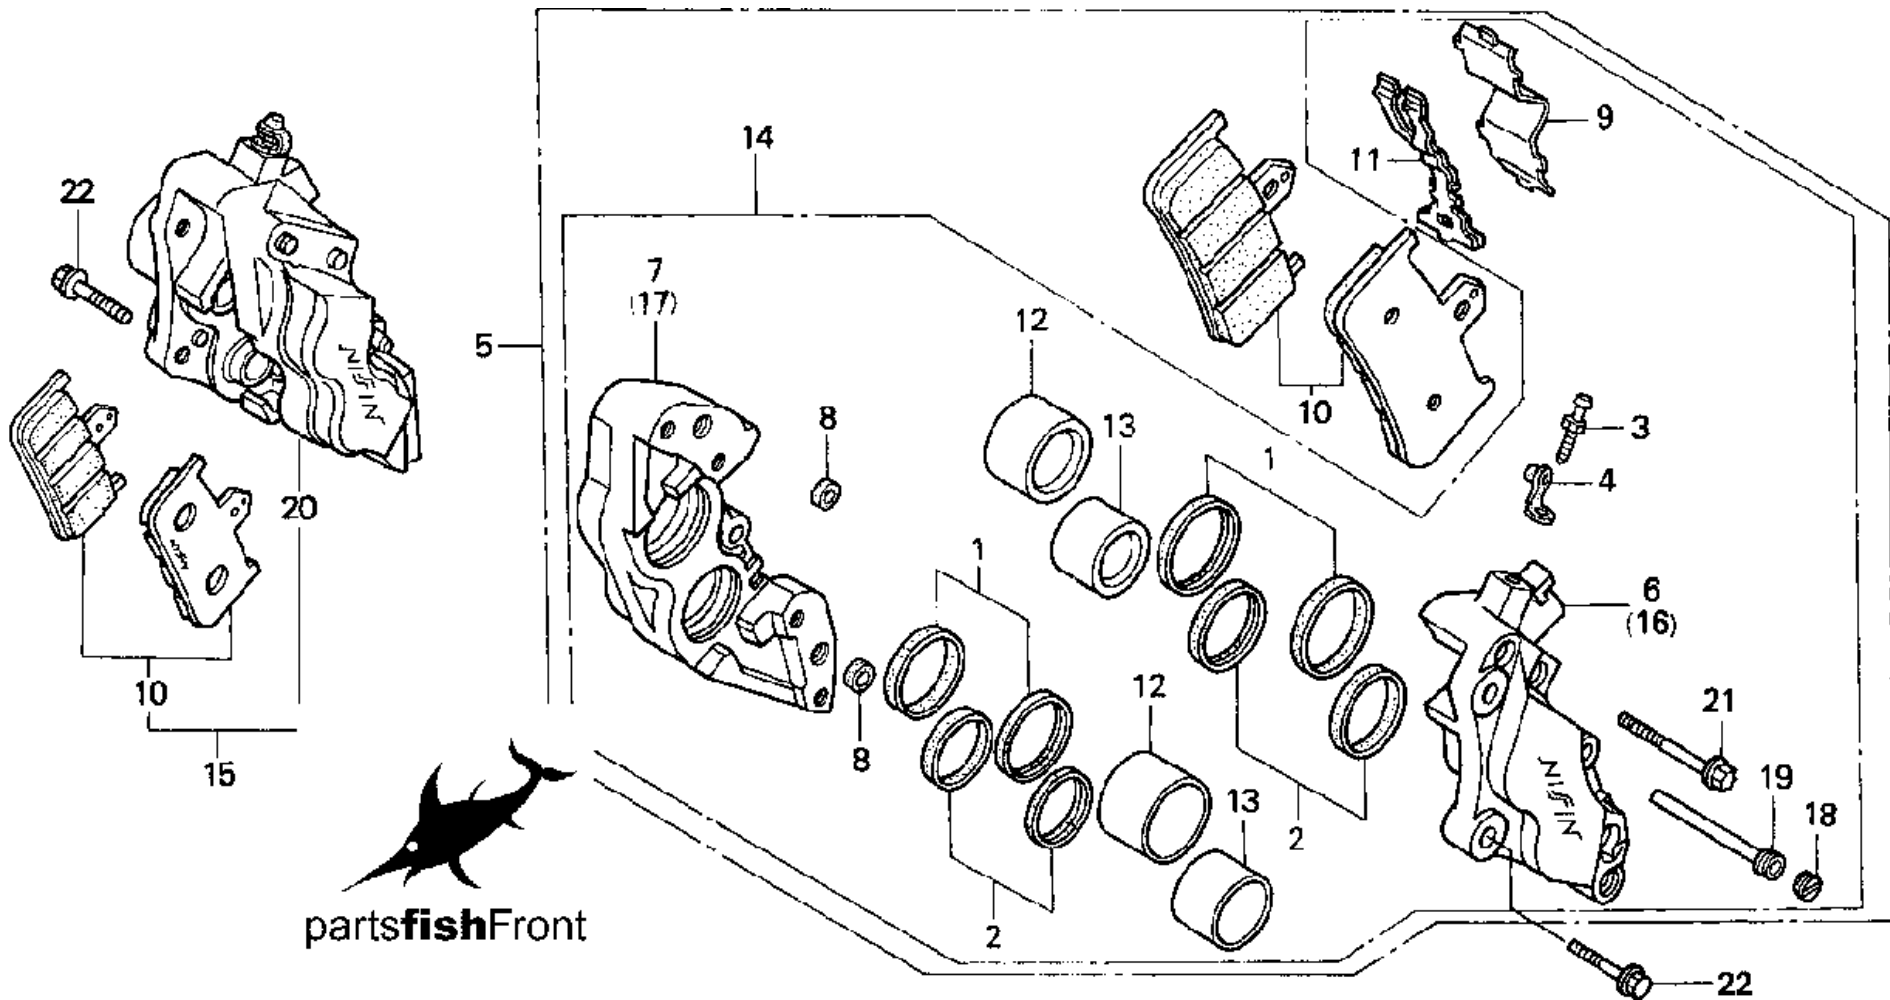

1997 HONDA CBR900RR - FRONT BRAKE MASTER CYLINDER

CLICK BELOW FOR MORE INFO		
No.	Part No.	Description
1	35340-MM5-600	SWITCH, FR. STOP
2	43514-KS6-701	CLAMP
3	43516-HA2-000	RUBBER
4	43517-KS6-701	CIRCLIP, RR.
5	45124-MAS-003	HOSE, L. FR. BRAKE
7	45125-MAS-003	HOSE, R. FR. BRAKE
9	45127-MAE-000	PIPE, FR. BRAKE
10	45129-MAE-000	COLR, FR. BRAKE HOSE
12	45157-MAS-000	CLAMP, R. FR.
13	45158-MAS-000	CLAMP, L. FR.
14	45503-KV3-006	CONNECTOR
15	45504-410-003	BOOT COMP.
16	45505-KV3-006	COVER, DUST
17	45510-MAS-006	M/CYL SUB-ASSY, FR.
18	45511-KV3-016	CUP COMP., OIL
19	45512-MAS-006	HOSE
20	45513-KV3-006	CAP, OIL CUP
21	45517-166-006	HOLDER

22	45518-KV3-006	PLATE, DIAPHRAGM
23	45520-KV3-006	DIAPHRAGM
24	45530-KV3-305	MASTER CYLINDER SET
25	45550-MAS-006	STAY, FR.
27	53170-MW0-006	LEVER, R. HANDLE
28	77218-GB2-720	RUBBER, SEAT HINGE
29	90114-MA5-671	BOLT, R.
30	90145-MS9-612	BOLT, OIL (10X22)
31	90201-415-000	NUT, CAP (6MM)
32	90301-MG3-000	NUT, U (6MM)
34	90473-147-000	WASHER (6X16)
35	90545-300-000	WASHER, OIL BOLT
36	90651-MA5-671	CIRCLIP
37	91212-422-006	O-RING (14.8X2.4)
38	93600-04050-1G	SCREW, FLAT (4X50)
39	93893-04012-17	SCREW-WASHER (4X12)
40	96001-06022-07	BOLT, FLANGE (6X22)
41	96300-06028-07	BOLT, FLANGE (6X28)
42	90117-MR7-000	BOLT, FLANGE (6X12)
44	96300-06028-07	BOLT, FLANGE (6X28)